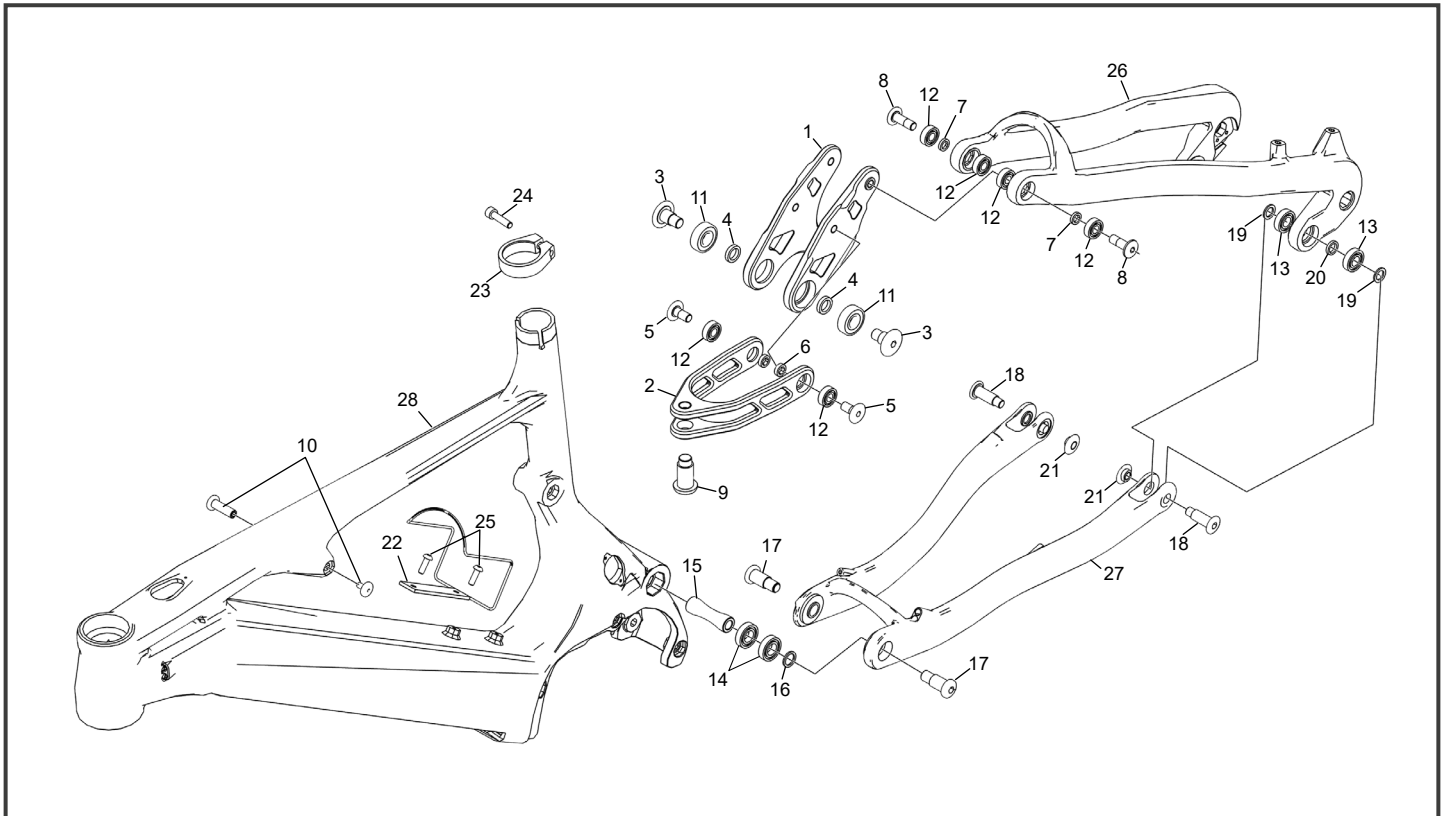

POS.	BIKEN	FRANÇAIS	ENGLISH	ESPAÑOL
1	10873	BIELETE PIVOTAGE SUSPENSION SANS VIS	MAIN PIVOT DOGBONE W/O SCREWS	BIELETA AMORTIGUADOR SIN TORNILLOS
2	10872	FOURCHETTE AMORTISSEUR S/VIS NI ROULEMENTS	SHOCK DOGBONE W/O SCREWS AND BEARINGS	BIELETA PIVOTE SUSPENSION SIN TORNILLOS NI RODAMIENTOS
3	10178	JEU VIS BIELETE SUSPENSION ARRIERE (6)	SCREW SET SUSPENSION DOGBONE (6)	JUEGO TORNILLOS SUSPENSION TRASERA (6)
4	--	#N/A	#N/A	#N/A
5	--	#N/A	#N/A	#N/A
6	--	#N/A	#N/A	#N/A
7	--	#N/A	#N/A	#N/A
8	--	#N/A	#N/A	#N/A
9	10179	VIS FOURCHETE AMORTISEUR	SCREW SHOCK DOGBONE	TORNILLO HORQUILLA AMORTIGUADOR
10	10180	VIS AMORTISSEUR CADRE	SCREW SHOCK FRAME	TORNILLO AMORTIGUADOR CHASIS
11	10130	ROULEMENTS TRIANGLE (4+2)EB	LINKAGE BEARINGS (4+2) EB	RODAMIENTOS TRIANGULO (4+2) EB
12	--	#N/A	#N/A	#N/A
13	--	#N/A	#N/A	#N/A
14	10177	ROULEMENT BRAS OSCILANT EB	BEARING CHAINSTAY EB	RODAMIENTO BASCULANTE EB
15	--	#N/A	#N/A	#N/A
16	--	#N/A	#N/A	#N/A
17	10176	VIS BRAS OSCILANT DROIT OU GAUCHE	SCREW RIGHT OR LEFTH CHAINSTAY	TORNILLO BASCULANTE DERECHO O IZQUIERDO
18	10174	VIS FSR DROITE OU GAUCHE	SCREW FSR RIGHT OR LEFTH	TORNILLO FSR DERECHO O IZQUIERDO
19	--	#N/A	#N/A	#N/A
20	--	#N/A	#N/A	#N/A
21	--	#N/A	#N/A	#N/A
22	11472	PORTE BOUTEILLE OXIA	BOTTLE CAGE OXIA	PORTA BOTELLA OXIA
23	10182	FIXATION TIGE SELLE	SEAT POST CLOSURE	CIERRE TIJA SILLIN
24	C410	VIS CHC M6 X 25	SCREW CHC M6 X 25	TORNILLO CHC M6 X 25
25	10187	VIS SUPPORT BOUTEILLE (2)	BOTTLE CAGE SCREW SET (2)	JUEGO TORNILLOS PORTA BIDON (2)
26	10191	HAUBAN	SEATSAY	TIRANTE TRASERO
27	10190	BRAS OSCILANT COMPLET FSR	FULL CHAINSTAY FSR	BASCULANTE COMPLETO FSR
28	11479	CADRE COMPLET CARBONE S	COMPLET FRAME CARBON S	CUADRO COMPLETO CARBONO S
28	11478	CADRE COMPLET CARBONE M	COMPLET FRAME CARBON M	CUADRO COMPLETO CARBONO M
28	11480	CADRE COMPLET CARBONE L	COMPLET FRAME CARBON L	CUADRO COMPLETO CARBONO L
28	11481	CADRE COMPLET CARBONE XL	COMPLET FRAME CARBON XL	CUADRO COMPLETO CARBONO XL