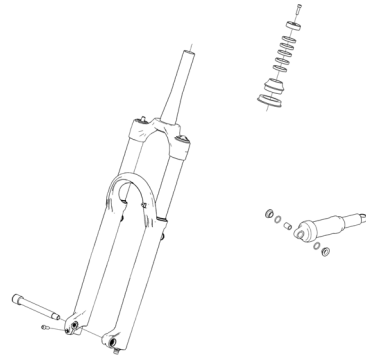

SHERCO

SPARE PARTS BOOK '24

BIKEN

1 Cadre / Frame / Chasis

Pg. 1-2

2 Fourche-Amortisseur / Fork -Rear Shock / Horquilla-Amortiguador

Pg. 3-4

3 Roue avant / Front wheel / Rueda delantera