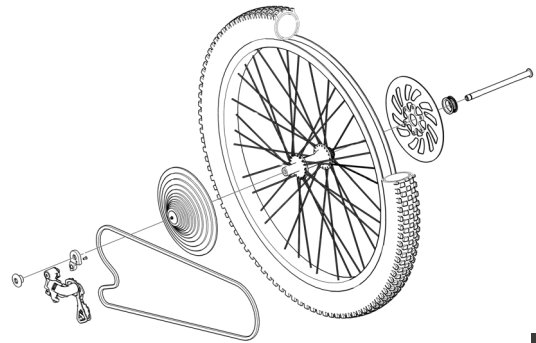

SHERCO

SPARE PARTS BOOK '24

BIKEN

1 Cadre / Frame / Chasis

Pg. 1-2

2 Fourche-Amortisseur / Fork -Rear Shock / Horquilla-Amortiguador

Pg. 3-4

3 Roue avant / Front wheel / Rueda delantera

Pg. 5-7

4 Roue arrière / Rear wheel / Rueda trasera

Pg. 8

5 Guidon - Freins - Selle / Handlebar - Brakes - Seat / Manillar - Frenos - Sillin

Pg. 9

6 Moteur - Batterie - Pédales / Motor - Battery - Pedals / Motor - Batería - Pedales