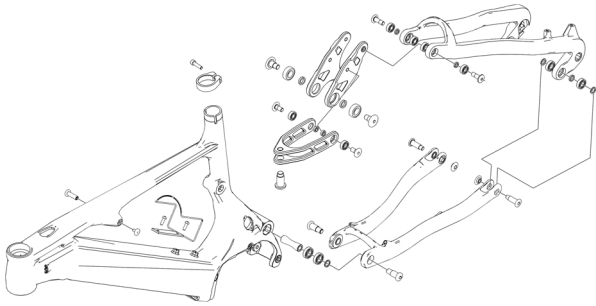

SHERCO

SPARE PARTS BOOK '24

BIKEN

1 Cadre / Frame / Chasis

Pg. 1-2

2 Fourche-Amortisseur / Fork -Rear Shock / Horquilla-Amortiguador

Pg. 3-4

3 Roue avant / Front wheel / Rueda delantera

Pg. 5-7

4 Roue arrière / Rear wheel / Rueda trasera

Pg. 8

5 Guidon - Freins - Selle / Handlebar - Brakes - Seat / Manillar - Frenos - Sillin

Pg. 9

6 Moteur - Batterie - Pédales / Motor - Battery - Pedals / Motor - Batería - Pedales